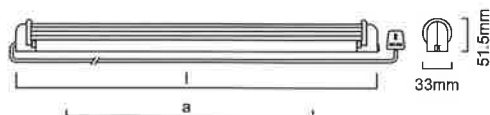

Furniture Luminaires - LUMINESTRA® EL

model no. : 73071 PRC

colour : WH ☐

lamp : 8W

l : 342mm a : 320mm

model no. : 73081 PRC

colour : WH ☐

lamp : 13W

l : 555mm a : 300mm

Plug adapters available for connecting up to 10 LUMINESTRA® UNITS TO FORM STRIP LIGHTING

model no. : 74101-52 (100mm)
connecting cable (accessory)

Batten Luminaires - LUMILUX® COMBI EL-N/P

model no. : 72211 PRC

colour : WH ☐

lamp : 18W T8

l : 621mm a : 420mm

model no. : 72216 PRC

colour : WH ☐

lamp : 30W T8

l : 926mm a : 725mm

model no. : 72221 PRC

colour : WH ☐

lamp : 36W T8

l : 1231mm a : 1030mm

Table Lights - OSRAM DULUX® BASE EL

model no. : 73172

colour : BK ☐ / GY ☐

lamp : 20W E27

Table Lights - OSRAM DULUX® TABLE EL

model no. : 73174

colour : BK ☐ / GY ☐

lamp : 20W E27

PLC THE PLC GROUP
PLC Locks & Illumination
九龍旺角道8號F地下
香港灣仔駱克道212號地下5-7舖
PLC Lighting
香港灣仔駱克道210號地下C舖
九龍旺角道8號C一樓全層
PLC LIGHTING
香港灣仔摩理臣山道50號地下
客戶服務熱線 Customer Service Hotline : 2765 9667

G/F, 8F Mongkok Road, Mongkok, Kowloon
Shop 5-7, G/F, 212 Lockhart Road, Wanchai, Hong Kong
Shop C, G/F, 210 Lockhart Road, Wanchai, Hong Kong
1/F, 8C Mongkok Road, Mongkok, Kowloon

G/F, 50 Morrison Hill Road, Wanchai, Hong Kong

Tel : 2789 2226 Fax: 2787 9189
Tel : 2519 9601 Fax: 2827 1899
Tel : 2519 6275 Fax: 2802 8204
Tel : 2396 0077 Fax: 2391 5116

Tel : 2836 3839 Fax: 2838 0256

電郵 e-mail : plc@plc.com.hk 網址 Website : www.plc.com.hk

600-CATLGT01405