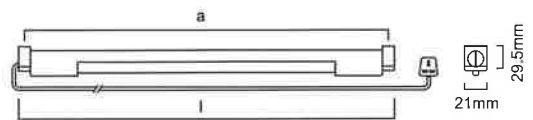

Surface Mounted Luminaires - LUMILUX FLATLITE[®] T5-F/P

model no. : 72491
 colour : WH
 lamp : 24W T5
 l : 608mm a : 400mm

model no. : 72492
 colour : WH
 lamp : 39W T5
 l : 908mm a : 700mm

model no. : 72493
 colour : WH
 lamp : 54W T5
 l : 1208mm a : 1000mm

Surface Mounted Luminaires - LUMILUX DUO[®] EL-F/P

model no. : 72085
 colour : GY
 lamp : 2X 18W T8
 l : 626mm a : 520mm

model no. : 72086
 colour : GY
 lamp : 2X 36W T8
 l : 1235mm a : 1130mm

Furniture Luminaires - PICOLINE[®] EL

model no. : 72042
 colour : WH
 lamp : 13W T5
 l : 602mm a : 591mm

Furniture Luminaires - LUMINESTRA® EL

model no. : 73071 PRC

colour : WH

lamp : 8W

l : 342mm a : 320mm

model no. : 73081 PRC

colour : WH