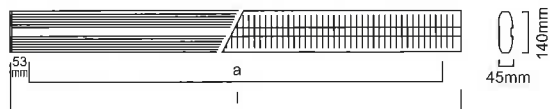

Surface Mounted Luminaires - LUMILUX FLATLITE[®] T5-F/P

model no. : 72491
 colour : WH
 lamp : 24W T5
 l : 608mm a : 400mm

model no. : 72492
 colour : WH
 lamp : 39W T5
 l : 908mm a : 700mm

model no. : 72493
 colour : WH
 lamp : 54W T5
 l : 1208mm a : 1000mm

Surface Mounted Luminaires - LUMILUX DUO[®] EL-F/P

model no. : 72085
 colour : GY
 lamp : 2X 18W T8
 l : 626mm a : 520mm

model no. : 72086
 colour : GY
 lamp : 2X 36W T8
 l : 1235mm a : 1130mm

Furniture Luminaires - PICOLINE[®] EL

model no. : 72042
 colour : WH
 lamp : 13W T5
 l : 602mm a : 591mm

Furniture Luminaires - LUMINESTRA® EL

model no. : 73071 PRC

colour : WH

lamp : 8W

l : 342mm a : 320mm

model no. : 73081 PRC

colour : WH

model no. : 72211 PRC

colour : WH

lamp : 18W T8

l : 621mm a : 420mm

model no. : 72216 PRC

colour : WH

lamp : 30W T8

l : 926mm a : 725mm