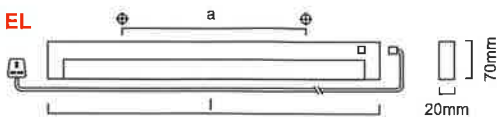

Plug adapters available for connecting up to 10 LUMINESTRA® UNITS TO FORM STRIP LIGHTING

model no. : 74101-52 (100mm)
connecting cable (accessory)