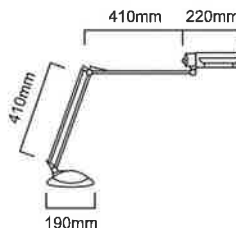

Table Lights - OSRAM DULUX® TABLE EL

model no. : 73174

colour : BK ☐ / GY ☐

lamp : 20W E27

PLC THE PLC GROUP
PLC Locks & Illumination
九龍旺角道8號F地下
香港灣仔駱克道212號地下5-7舖
PLC Lighting
香港灣仔駱克道210號地下C舖
九龍旺角道8號C一樓全層
PLC LIGHTING
香港灣仔摩理臣山道50號地下
客戶服務熱線 Customer Service Hotline : 2765 9667

G/F, 8F Mongkok Road, Mongkok, Kowloon
Shop 5-7, G/F, 212 Lockhart Road, Wanchai, Hong Kong
Shop C, G/F, 210 Lockhart Road, Wanchai, Hong Kong
1/F, 8C Mongkok Road, Mongkok, Kowloon

G/F, 50 Morrison Hill Road, Wanchai, Hong Kong

Tel : 2789 2226 Fax: 2787 9189
Tel : 2519 9601 Fax: 2827 1899
Tel : 2519 6275 Fax: 2802 8204
Tel : 2396 0077 Fax: 2391 5116

Tel : 2836 3839 Fax: 2838 0256

電郵 e-mail : plc@plc.com.hk 網址 Website : www.plc.com.hk

600-CATLGT01405