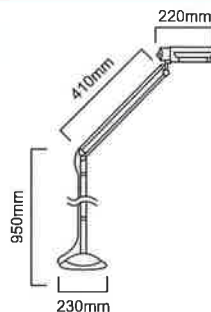

Table Lights - OSRAM DULUX® BASE EL

model no. : 73172

colour : BK ☐ / GY ☐

lamp : 20W E27