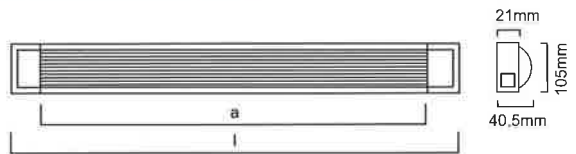

Surface Mounted Luminaires - LUMILUX FLATLITE[®] T5-F/P

model no. : 72491
 colour : WH
 lamp : 24W T5
 l : 608mm a : 400mm

model no. : 72492
 colour : WH
 lamp : 39W T5
 l : 908mm a : 700mm

model no. : 72493
 colour : WH
 lamp : 54W T5
 l : 1208mm a : 1000mm

Surface Mounted Luminaires - LUMILUX DUO[®] EL-F/P

model no. : 72085
 colour : GY
 lamp : 2X 18W T8
 l : 626mm a : 520mm

model no. : 72086
 colour : GY
 lamp : 2X 36W T8
 l : 1235mm a : 1130mm

Furniture Luminaires - PICOLINE[®] EL

model no. : 72042
 colour : WH
 lamp : 13W T5
 l : 602mm a : 591mm

Furniture Luminaires - LUMINESTRA® EL

model no. : 73071 PRC

colour : WH

lamp : 8W

l : 342mm a : 320mm

model no. : 73081 PRC

colour : WH