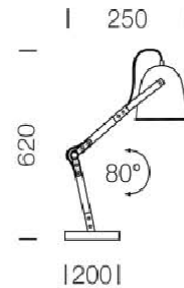

Project :

Sale :

---

**ITEMCODE** : BRANCH RATCHET TABLE/TL-15004  
**SERIES** : BRANCH  
**BRAND** : LAMPTITUDE INTERNATIONAL  
**LAMP TYPE** : INCANDESCENT OR LED  
**LAMP BASE** : 1\*E27 MAX 40W  
**DESCRIPTION** : TABLE LAMP  
**INSTALLATION** : STANDING LAMP  
**MATERIAL** : MARBLE,WOOD,METAL  
**COLOR** : BLACK/WHITE  
**CONTROL GEAR** : N/A  
**REFLECTOR** : N/A

Address line