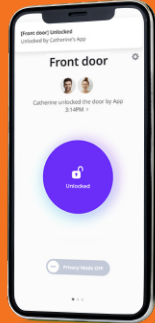

SMARTER LIVING, ZIGBANG

直幫開啟智能生活

直幫是一間運用 IT 技術提供創新空間體驗的獨角獸公司。自 2010 年成立至今，一直透過科技呈現新時代的居住環境提供升級房地產資訊。品牌於 2022 年收購三星 SDS 家居物聯網項目部的業務，將物聯網硬件結合創新的智能家居科技，開創全新的智能家居生活。

Zigbang, a Korea brand which was founded in 2010, is a global unicorn company that innovates spatial experience through IT Technology and provides all-rounded housing solutions. The company acquired Samsung SDS' smart home IoT business in 2022, to usher in a new paradigm of smart home culture by combining IoT hardware with innovative housing contents.

PLC原廠行貨獨家升級服務

語言
LANGUAGE

英文版本 原廠正貨 English version - genuine product guaranteed
官方中文及英文用戶指南 Official Chinese & English User Guides

安全程度
SECURITY LEVEL

更安全使用原廠配件安裝 Using original parts for local installation for higher security

產品功能
PRODUCT
FUNCTIONS

預設的產品功能，全部均可正常使用。 All official product features are available for usage.

水貨產品的功能，或未能正常操作，影響用戶使用體驗。
For unofficial products, product features may not function properly. The user experience will be limited.

售後服務
AFTER SALES
SERVICE

原廠感應保養卡 RF Warranty Card
2年產品自攜保養證 2-Year Product Carry-in Warranty Card

經 PLC 專業技術人員上門安裝，可享受 1 年安裝保養服務。
For products originally installed by PLC technicians, the customer can enjoy 1 year installation warranty service.

官方的客戶服務熱線及維修中心
Official Customer Service Hotline & Maintenance Centre

產品使用短片
User Guide Video

香港及澳門獨家總代理 EXCLUSIVE DISTRIBUTOR FOR HONG KONG & MACAU

HOME
SOLUTION
EXPERT

(852) 2765 9667